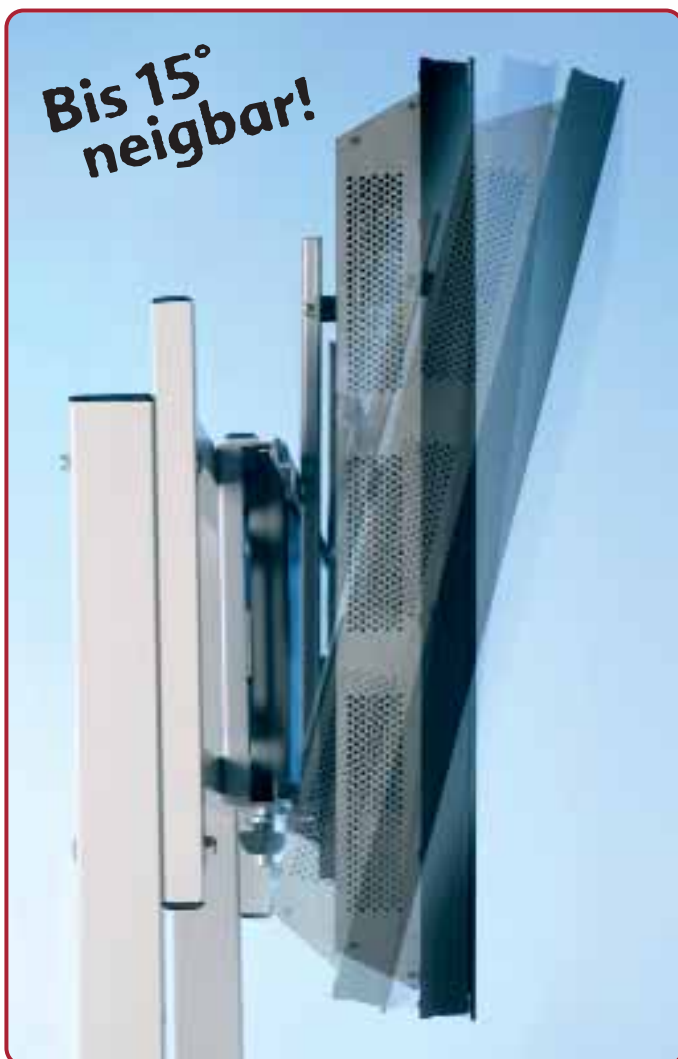

FlatTV-Geräte sicher an der Wand montieren

Wandhalter für Flachbildschirme bis 50 Zoll (127 cm) Bilddiagonale

Wandhalter für Flachbildschirme bis zu 50 kg.

Montage nur an tragenden, massiven Wänden. Schrauben zur Montage des Halters liegen bei. Das TV-Gerät kann mittels eines leicht zugänglichen & bedienbaren Handrades um bis zu 15° nach vorne geneigt werden.

Das Gerät wird fest am Halter montiert und kann so von den Schülern nicht ausgehängen werden – sichere Montage reduziert die Unfallgefahr!

Abmessungen:
Platte zur Wandmontage: 50 x 30 cm
Tiefe gesamt: 10 cm
Neigewinkel: 15°

FTV-WH

 # 198,00 €