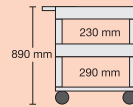

M-WWT289...
176,00 €