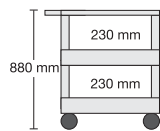

Transport- und Gerätewagen

Transport- und Gerätewagen

Wow – die
Großen sind da!

Größe der Ebenen:
85 x 61 cm

Größe der Ebenen:
61 x 46 cm

1st
klassig!

Wir bieten unsere **Clever-Carts**
in 2 Größen an.

Größe „M“ & Größe „L“

Die Abmessungen der einzelnen Ebenen
betragen...

- für Größe „M“ 61 x 46 cm
- für Größe „L“ 85 x 61 cm

Auf die Clever-Carts „L“ können Sie
also problemlos auch größere Geräte wie
Kopierer oder Laserdrucker stellen.

Riesig viel Platz für Großes & Schweres

Unterschiedliche Höhe, mit und ohne Zwischenablage, Tablett und Wannen bieten Kombinationsmöglichkeiten für wirklich jedes Einsatzgebiet.

Die Wannen haben umlaufend einen 10 cm hohen Rand und vermeiden damit das Herausfallen der zu transportierenden Güter.

L-TWW186...
267,00 €

L-TWW286...
267,00 €

L-TWW96...
277,00 €

L-TWW106...
293,00 €

Größe der Ebenen:
85 x 61 cm

L-WW58...
184,00 €

L-WW68...
194,00 €

L-WW78...
204,00 €