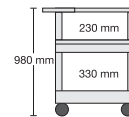

Größe der Ebenen:
61 x 46 cm

Beachten Sie auch unsere Garagenschränke, die wir mit **Clever-Carts** kombiniert haben. Diese finden Sie ab Seite 63.

M-TW71G

141,00 €

M-TW61B

136,00 €

M-WWW108M

192,00 €

Wannen & Tableaus clever kombiniert!

Größe der Ebenen:
61 x 46 cm

Beachten Sie auch unsere **Garagenschränke**, die wir mit **Clever-Carts** kombiniert haben. Diese finden Sie ab Seite 63.

M-TWW188...
176,00 €

M-TWW288...
176,00 €

M-TWW98...
179,00 €

M-TWW108...
183,00 €

Größe der Ebenen:
61 x 46 cm

M-WW56...
140,00 €

M-WW66...
144,00 €

M-WW76...
149,00 €

M-WWW188...
184,00 €