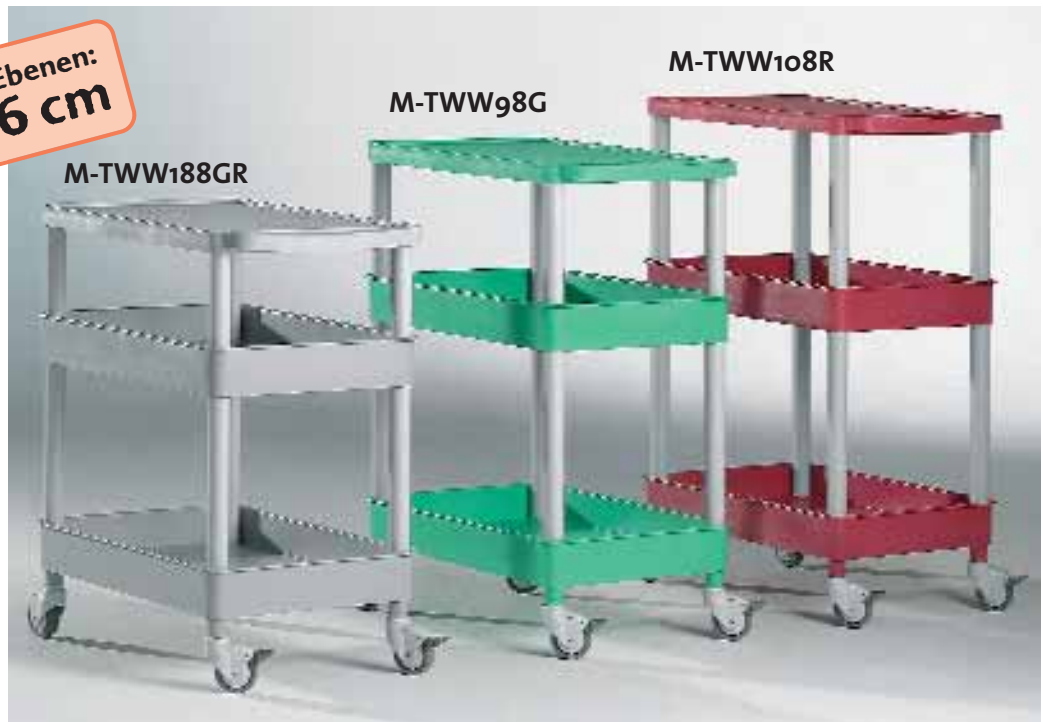

Größe der Ebenen:
61 x 46 cm

Beachten Sie auch unsere Garagenschränke, die wir mit **Clever-Carts** kombiniert haben. Diese finden Sie ab Seite 63.

M-TW71G

141,00 €

M-TW61B

136,00 €

M-WWW108M

192,00 €

Wannen & Tableaus clever kombiniert!

Größe der Ebenen:
61 x 46 cm

Beachten Sie auch unsere **Garagenschränke**, die wir mit **Clever-Carts** kombiniert haben. Diese finden Sie ab Seite 63.

M-TWW188...
176,00 €