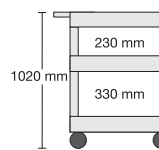

L-WWW102...
293,00 €