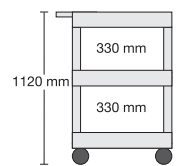

L-WWW112...
309,00 €