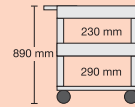

M-WWT289...
177,00 €