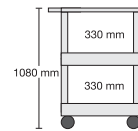

Größe der Ebenen:
61 x 46 cm

Beachten Sie auch unsere Garagenschränke, die wir mit **Clever-Carts** kombiniert haben. Diese finden Sie ab Seite 63.

M-TW71G

141,00 €

M-TW61B

136,00 €

M-WWW108M

192,00 €

Wannen & Tableaus clever kombiniert!

Größe der Ebenen:
61 x 46 cm

Beachten Sie auch unsere **Garagenschränke**, die wir mit **Clever-Carts** kombiniert haben. Diese finden Sie ab Seite 63.

M-TWW188...
176,00 €

M-TWW288...
176,00 €

M-TWW98...
179,00 €

M-TWW108...
183,00 €

Größe der Ebenen:
61 x 46 cm

M-WW56...
140,00 €

M-WW66...
144,00 €

M-WW76...
149,00 €

M-WWW188...
184,00 €