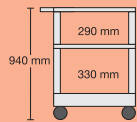

M-TTW94...
173,00 €