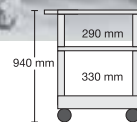

M-TTW94...
173,00 €