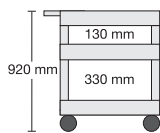

Die Abmessungen der einzelnen Ebenen
betragen...

- für Größe „M“ 61 x 46 cm
- für Größe „L“ 85 x 61 cm

Auf die Clever-Carts „L“ können Sie
also problemlos auch größere Geräte wie
Kopierer oder Laserdrucker stellen.

L-TWW186...
267,00 €

L-TWW286...
267,00 €

L-TWW96...
277,00 €

L-TWW106...
293,00 €

Größe der Ebenen:
85 x 61 cm

L-WW58...
184,00 €

L-WW68...
194,00 €

L-WW78...
204,00 €

Größe der Ebenen:
85 x 61 cm

L-TW52... 188,00 €	L-TW62... 193,00 €	L-TW72... 198,00 €	L-TTW186... 242,00 €	L-TTW286... 242,00 €	L-TTW96... 246,00 €	L-TTW106... 268,00 €