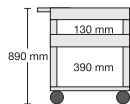

M-TWW288...
176,00 €

M-TWW98...
179,00 €

M-TWW108...
183,00 €

Größe der Ebenen:
61 x 46 cm

M-WW56...
140,00 €

M-WW66...
144,00 €

M-WW76...
149,00 €

M-WWW188...
184,00 €

1st klassig!

M-WTT189...
170,00 €

M-WTT289...
170,00 €

M-WTT99...
173,00 €

M-WTT109...
177,00 €

Größe der Ebenen:
61 x 46 cm

M-WT56...
131,00 €

M-WT66...
136,00 €

M-WT76...
141,00 €

M-WWT189...
176,00 €

M-WWT289...
176,00 €

M-WWT99...
179,00 €

M-WWT109...
183,00 €

Tableaus – da kann auch mal was überstehen

Größe der Ebenen:
61 x 46 cm

M-TT51...	M-TT61...	M-TT71...	M-TTT184...	M-TTT284...	M-TTT94...	M-TTT104...
128,00 €	133,00 €	138,00 €	167,00 €	167,00 €	169,00 €	174,00 €