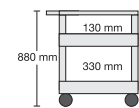

Größe der Ebenen:
61 x 46 cm

Beachten Sie auch unsere Garagenschränke, die wir mit **Clever-Carts** kombiniert haben. Diese finden Sie ab Seite 63.

M-TW71G

141,00 €

M-TW61B

136,00 €

M-WWW108M

192,00 €

Wannen & Tableaus clever kombiniert!

Größe der Ebenen:
61 x 46 cm

Beachten Sie auch unsere **Garagenschränke**, die wir mit **Clever-Carts** kombiniert haben. Diese finden Sie ab Seite 63.

M-TWW188...
176,00 €

M-TWW288...
176,00 €

M-TWW98...
179,00 €

M-TWW108...
183,00 €

Größe der Ebenen:
61 x 46 cm

M-WW56...
140,00 €

M-WW66...
144,00 €

M-WW76...
149,00 €

M-WWW188...
184,00 €