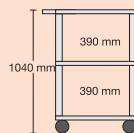

M-TTT104...