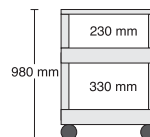

Die Zwischenböden haben eine Rundumkantung von 6 cm Höhe.

Oberplatte: 60 x 100 cm,
Gesamthöhe: 90 cm.
Gestell aus Profilrohr, einbrenn-
lackiert, mit stabilen Rollen,
zwei davon sind feststellbar.
Optional mit Elektroanschluss.

Die Alleskönner – Clever-Carts für jeden Einsatzbereich

Unterschiedliche Höhe, mit und ohne Zwischenablage, Tablett und Wannen bieten Kombinationsmöglichkeiten für wirklich jedes Einsatzgebiet.

Die Wannen haben umlaufend einen 10 cm hohen Rand und vermeiden damit das Herausfallen der zu transportierenden Güter.

M-TW61...
136,00 €

M-TTT284...
167,00 €

M-TTW104...
174,00 €

Farbcode:

B = Blau, GR = Grau
G = Grün, R = Rot
S = Schwarz,
M = Multicolor

Größe der Ebenen:
61 x 46 cm

M-TTT284...
167,00 €

M-TWW98...
179,00 €