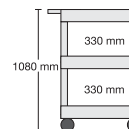

M-WWW108...
192,00 €

Alle Preise zuzüglich gesetzlicher Mehrwertsteuer. Ab 100,00 € Lieferung frei Haus. Sonst 7,00 € anteilige Frachtkosten.