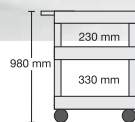

M-WWW98...
187,00 €