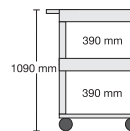

1st klassig!

M-WTT189...
170,00 €

M-WTT289...
170,00 €

M-WTT99...
173,00 €

M-WTT109...
177,00 €

Größe der Ebenen:
61 x 46 cm

M-WT56...
131,00 €

M-WT66...
136,00 €

M-WT76...
141,00 €

M-WWT189...
176,00 €

M-WWT289...
176,00 €

M-WWT99...
179,00 €

M-WWT109...
183,00 €

Tableaus – da kann auch mal was überstehen

Größe der Ebenen:
61 x 46 cm

M-TT51...	M-TT61...	M-TT71...	M-TTT184...	M-TTT284...	M-TTT94...	M-TTT104...
128,00 €	133,00 €	138,00 €	167,00 €	167,00 €	169,00 €	174,00 €

Transport- und Gerätewagen

Transport- und Gerätewagen

Wow – die
Großen sind da!

Größe der Ebenen:
85 x 61 cm

Größe der Ebenen:
61 x 46 cm

1st
klassig!

Wir bieten unsere **Clever-Carts**
in 2 Größen an.

Größe „M“ & Größe „L“