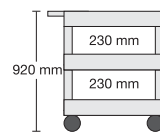

L-WWW292...
283,00 €