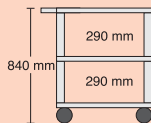

Die Zwischenböden haben eine Rundumkantung von 6 cm Höhe.

Oberplatte: 60 x 100 cm,
Gesamthöhe: 90 cm.
Gestell aus Profilrohr, einbrenn-
lackiert, mit stabilen Rollen,
zwei davon sind feststellbar.
Optional mit Elektroanschluss.

Die Alleskönner – Clever-Carts für jeden Einsatzbereich

Unterschiedliche Höhe, mit und ohne Zwischenablage, Tablett und Wannen bieten Kombinationsmöglichkeiten für wirklich jedes Einsatzgebiet.

Die Wannen haben umlaufend einen 10 cm hohen Rand und vermeiden damit das Herausfallen der zu transportierenden Güter.

M-TW61...
136,00 €

M-TTT284...
167,00 €

M-TTW104...
174,00 €

Farbcode:

B = Blau, GR = Grau
G = Grün, R = Rot
S = Schwarz,
M = Multicolor

Größe der Ebenen:
61 x 46 cm

M-TTT284...
167,00 €

M-TWW98...
179,00 €