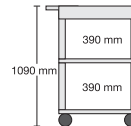

1st klassig!

M-WTT189...
170,00 €

M-WTT289...
170,00 €

M-WTT99...
173,00 €

M-WTT109...
177,00 €

Größe der Ebenen:
61 x 46 cm

M-WT56...
131,00 €

M-WT66...
136,00 €

M-WT76...
141,00 €

M-WWT189...
176,00 €

M-WWT289...
176,00 €

M-WWT99...
179,00 €

M-WWT109...
183,00 €

Tableaus – da kann auch mal was überstehen

Größe der Ebenen:
61 x 46 cm

M-TT51...	M-TT61...	M-TT71...	M-TTT184...	M-TTT284...	M-TTT94...	M-TTT104...
128,00 €	133,00 €	138,00 €	167,00 €	167,00 €	169,00 €	174,00 €