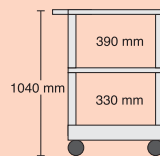

Die Zwischenböden haben eine Rundumkantung von 6 cm Höhe.

Oberplatte: 60 x 100 cm,
Gesamthöhe: 90 cm.
Gestell aus Profilrohr, einbrenn-
lackiert, mit stabilen Rollen,
zwei davon sind feststellbar.
Optional mit Elektroanschluss.

Die Alleskönner – Clever-Carts für jeden Einsatzbereich

Unterschiedliche Höhe, mit und ohne Zwischenablage, Tablett und Wannen bieten Kombinationsmöglichkeiten für wirklich jedes Einsatzgebiet.

Die Wannen haben umlaufend einen 10 cm hohen Rand und vermeiden damit das Herausfallen der zu transportierenden Güter.

M-TW61...
136,00 €

M-TTT284...
167,00 €

M-TTW104...
174,00 €

Farbcode:

B = Blau, GR = Grau
G = Grün, R = Rot
S = Schwarz,
M = Multicolor

Größe der Ebenen:
61 x 46 cm

M-TTT284...
167,00 €

M-TWW98...
179,00 €