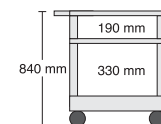

Die Zwischenböden haben eine Rundumkantung von 6 cm Höhe.

Oberplatte: 60 x 100 cm,
Gesamthöhe: 90 cm.
Gestell aus Profilrohr, einbrenn-
lackiert, mit stabilen Rollen,
zwei davon sind feststellbar.
Optional mit Elektroanschluss.

Die Alleskönner – Clever-Carts für jeden Einsatzbereich

Unterschiedliche Höhe, mit und ohne Zwischenablage, Tablett und Wannen bieten Kombinationsmöglichkeiten für wirklich jedes Einsatzgebiet.

Die Wannen haben umlaufend einen 10 cm hohen Rand und vermeiden damit das Herausfallen der zu transportierenden Güter.

M-TW61...
136,00 €

M-TTT284...
167,00 €

M-TTW104...
174,00 €

Farbcode:

B = Blau, GR = Grau
G = Grün, R = Rot
S = Schwarz,
M = Multicolor

Größe der Ebenen:
61 x 46 cm

M-TTT284...
167,00 €

M-TWW98...
179,00 €