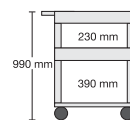

M-TWW288...
176,00 €

M-TWW98...
179,00 €

M-TWW108...
183,00 €

Größe der Ebenen:
61 x 46 cm

M-WW56...
140,00 €

M-WW66...
144,00 €

M-WW76...
149,00 €

M-WWW188...
184,00 €

1st klassig!

M-WTT189...
170,00 €

M-WTT289...
170,00 €

M-WTT99...
173,00 €

M-WTT109...
177,00 €

Größe der Ebenen:
61 x 46 cm

M-WT56...
131,00 €

M-WT66...
136,00 €

M-WT76...
141,00 €

M-WWT189...
176,00 €

M-WWT289...
176,00 €

M-WWT99...
179,00 €

M-WWT109...
183,00 €

Tableaus – da kann auch mal was überstehen

Größe der Ebenen:
61 x 46 cm

M-TT51...	M-TT61...	M-TT71...	M-TTT184...	M-TTT284...	M-TTT94...	M-TTT104...
128,00 €	133,00 €	138,00 €	167,00 €	167,00 €	169,00 €	174,00 €