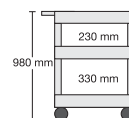

M-WWW98...
187,00 €