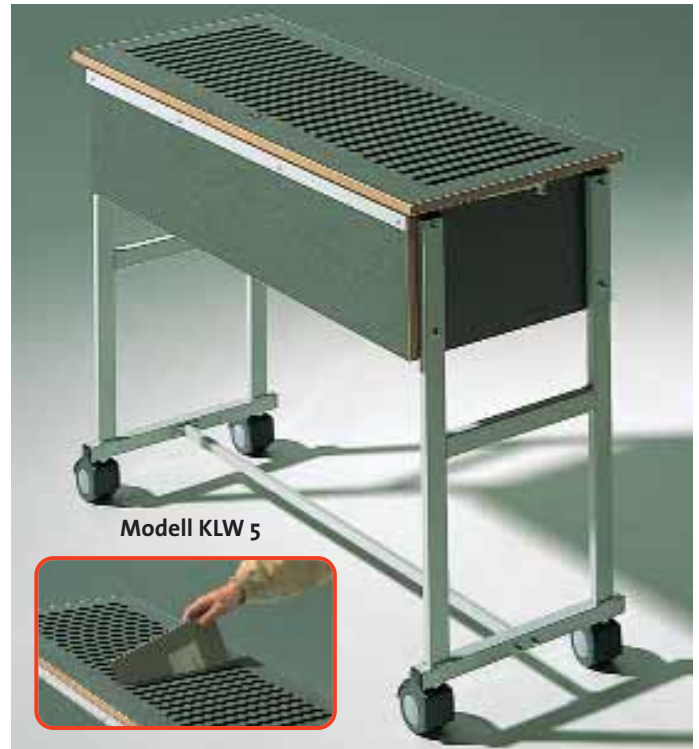

Modell KLW 5

Modell KLW 5

mit abschließbarem Deckel.
Im Deckel sind Schlitzlöcher, damit
die Klassenbücher ohne Öffnen
des Deckels eingeworfen werden
können.

Für 16 Klassenbücher
B/H/T: 76 x 92 x 44 cm

KLW 5-16 **305,00 €**

Für 28 Klassenbücher
B/H/T: 110 x 92 x 44 cm

KLW 5-28 **325,00 €**