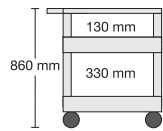

M-WT76...
141,00 €

M-WWT189...
176,00 €

M-WWT289...
176,00 €

M-WWT99...
179,00 €

M-WWT109...
183,00 €

Tableaus – da kann auch mal was überstehen

Größe der Ebenen:
61 x 46 cm

M-TT51...	M-TT61...	M-TT71...	M-TTT184...	M-TTT284...	M-TTT94...	M-TTT104...
128,00 €	133,00 €	138,00 €	167,00 €	167,00 €	169,00 €	174,00 €

Transport- und Gerätewagen

Transport- und Gerätewagen

Wow – die
Großen sind da!

Größe der Ebenen:
85 x 61 cm

Größe der Ebenen:
61 x 46 cm

1st
klassig!

Wir bieten unsere **Clever-Carts**
in 2 Größen an.

Größe „M“ & Größe „L“

Die Abmessungen der einzelnen Ebenen
betragen...

- für Größe „M“ 61 x 46 cm
- für Größe „L“ 85 x 61 cm

Auf die Clever-Carts „L“ können Sie
also problemlos auch größere Geräte wie
Kopierer oder Laserdrucker stellen.

L-TWW186...
267,00 €

L-TWW286...
267,00 €

L-TWW96...
277,00 €

L-TWW106...
293,00 €

Größe der Ebenen:
85 x 61 cm

L-WW58...
184,00 €

L-WW68...
194,00 €

L-WW78...
204,00 €