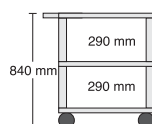

Die Zwischenböden haben eine Rundumkantung von 6 cm Höhe.

Oberplatte: 60 x 100 cm,
Gesamthöhe: 90 cm.
Gestell aus Profilrohr, einbrenn-
lackiert, mit stabilen Rollen,
zwei davon sind feststellbar.
Optional mit Elektroanschluss.

Die Alleskönner – Clever-Carts für jeden Einsatzbereich

Unterschiedliche Höhe, mit und ohne Zwischenablage, Tablett und Wannen bieten Kombinationsmöglichkeiten für wirklich jedes Einsatzgebiet.

Die Wannen haben umlaufend einen 10 cm hohen Rand und vermeiden damit das Herausfallen der zu transportierenden Güter.

M-TW61...
136,00 €

M-TTT284...
167,00 €

M-TTW104...
174,00 €

Farbcode:

B = Blau, GR = Grau
G = Grün, R = Rot
S = Schwarz,
M = Multicolor

Größe der Ebenen:
61 x 46 cm

M-TTT284...
167,00 €

M-TWW98...
179,00 €