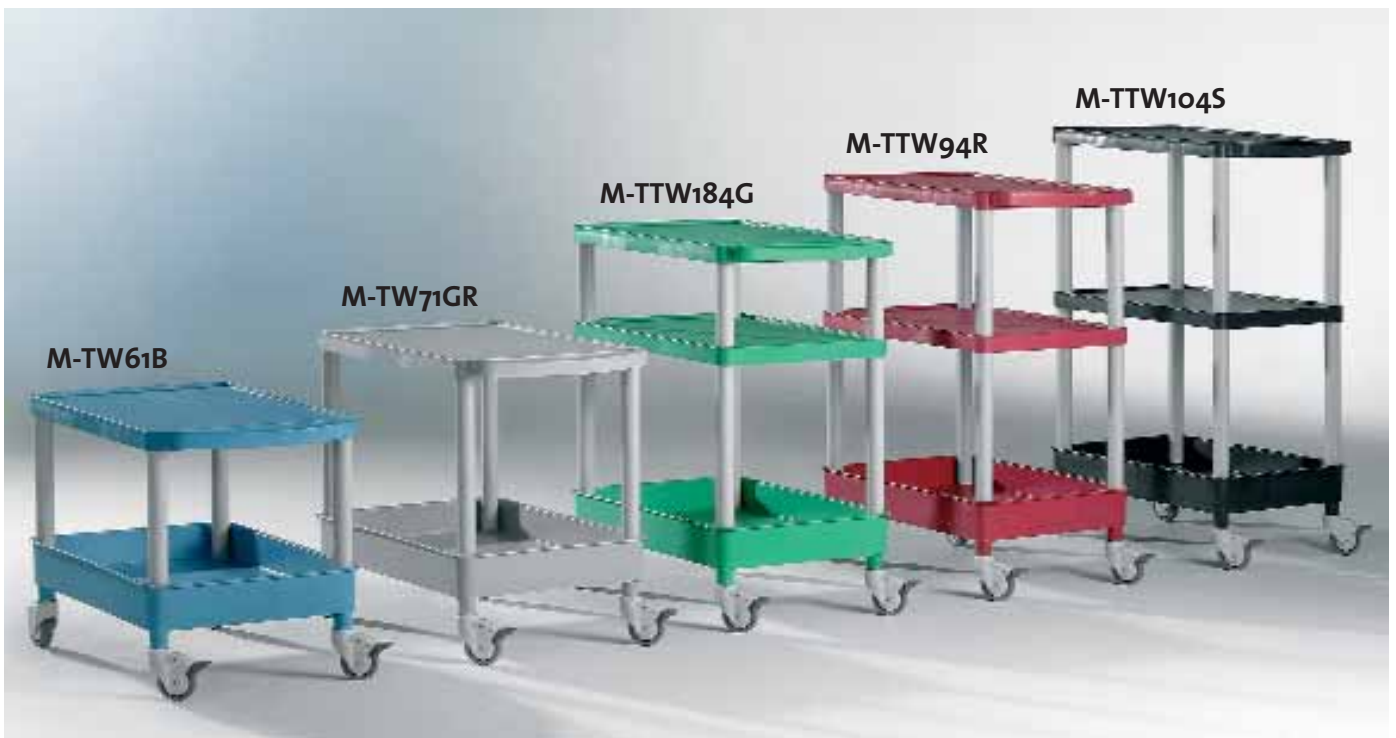

M-WT76...
141,00 €

M-WWT189...
176,00 €

M-WWT289...
176,00 €

M-WWT99...
179,00 €

M-WWT109...
183,00 €

Tableaus – da kann auch mal was überstehen

Größe der Ebenen:
61 x 46 cm

M-TT51...	M-TT61...	M-TT71...	M-TTT184...	M-TTT284...	M-TTT94...	M-TTT104...
128,00 €	133,00 €	138,00 €	167,00 €	167,00 €	169,00 €	174,00 €