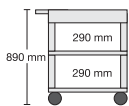

M-TWW288...
176,00 €

M-TWW98...
179,00 €

M-TWW108...
183,00 €

Größe der Ebenen:
61 x 46 cm

M-WW56...
140,00 €

M-WW66...
144,00 €

M-WW76...
149,00 €

M-WWW188...
184,00 €

M-WWW288...
184,00 €

M-WWW98...
187,00 €

M-WWW108...
192,00 €

Alle Preise zuzüglich gesetzlicher Mehrwertsteuer. Ab 100,00 € Lieferung frei Haus. Sonst 7,00 € anteilige Frachtkosten.

Wannen – verhindern, dass etwas herunter fällt...

1st klassig!

M-WTT189...
170,00 €

M-WTT289...
170,00 €

M-WTT99...
173,00 €

M-WTT109...
177,00 €

Größe der Ebenen:
61 x 46 cm

M-WT56...
131,00 €

M-WT66...
136,00 €

M-WT76...
141,00 €

M-WWT189...
176,00 €

M-WWT289...
176,00 €

M-WWT99...
179,00 €

M-WWT109...
183,00 €

Tableaus – da kann auch mal was überstehen

Größe der Ebenen:
61 x 46 cm

M-TT51...	M-TT61...	M-TT71...	M-TTT184...	M-TTT284...	M-TTT94...	M-TTT104...
128,00 €	133,00 €	138,00 €	167,00 €	167,00 €	169,00 €	174,00 €