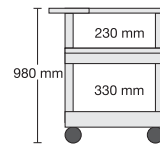

Transport- und Gerätewagen

Transport- und Gerätewagen

Wow – die
Großen sind da!

Größe der Ebenen:
85 x 61 cm

Größe der Ebenen:
61 x 46 cm

1st
klassig!

Wir bieten unsere **Clever-Carts**
in 2 Größen an.

Größe „M“ & Größe „L“

Die Abmessungen der einzelnen Ebenen
betragen...

- für Größe „M“ 61 x 46 cm
- für Größe „L“ 85 x 61 cm

Auf die Clever-Carts „L“ können Sie
also problemlos auch größere Geräte wie
Kopierer oder Laserdrucker stellen.

Riesig viel Platz für Großes & Schweres

Unterschiedliche Höhe, mit und ohne Zwischenablage, Tablett und Wannen bieten Kombinationsmöglichkeiten für wirklich jedes Einsatzgebiet.

Die Wannen haben umlaufend einen 10 cm hohen Rand und vermeiden damit das Herausfallen der zu transportierenden Güter.

L-TWW186...
267,00 €

L-TWW286...
267,00 €

L-TWW96...
277,00 €

L-TWW106...
293,00 €

Größe der Ebenen:
85 x 61 cm

L-WW58...
184,00 €

L-WW68...
194,00 €

L-WW78...
204,00 €