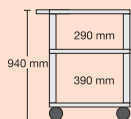

M-TTT94...