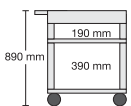

M-TWW288...
176,00 €

M-TWW98...
179,00 €

M-TWW108...
183,00 €

Größe der Ebenen:
61 x 46 cm

M-WW56...
140,00 €

M-WW66...
144,00 €

M-WW76...
149,00 €

M-WWW188...
184,00 €

M-WWW288...
184,00 €

M-WWW98...
187,00 €

M-WWW108...
192,00 €

Alle Preise zuzüglich gesetzlicher Mehrwertsteuer. Ab 100,00 € Lieferung frei Haus. Sonst 7,00 € anteilige Frachtkosten.

Wannen – verhindern, dass etwas herunter fällt...

1st klassig!

M-WTT189...
170,00 €

M-WTT289...
170,00 €

M-WTT99...
173,00 €

M-WTT109...
177,00 €

Größe der Ebenen:
61 x 46 cm

M-WT56...
131,00 €

M-WT66...
136,00 €

M-WT76...
141,00 €

M-WWT189...
176,00 €

M-WWT289...
176,00 €

M-WWT99...
179,00 €

M-WWT109...
183,00 €

Tableaus – da kann auch mal was überstehen

Größe der Ebenen:
61 x 46 cm

M-TT51...	M-TT61...	M-TT71...	M-TTT184...	M-TTT284...	M-TTT94...	M-TTT104...
128,00 €	133,00 €	138,00 €	167,00 €	167,00 €	169,00 €	174,00 €