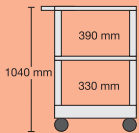

M-TTW104...
177,00 €