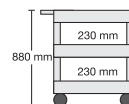

Wannen & Tableaus clever kombiniert!

Größe der Ebenen:
61 x 46 cm

Beachten Sie auch unsere **Garagenschränke**, die wir mit **Clever-Carts** kombiniert haben. Diese finden Sie ab Seite 63.

M-TWW188...
176,00 €

M-TWW288...
176,00 €

M-TWW98...
179,00 €

M-TWW108...
183,00 €

Größe der Ebenen:
61 x 46 cm

M-WW56...
140,00 €

M-WW66...
144,00 €

M-WW76...
149,00 €

M-WWW188...
184,00 €