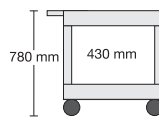

Die Abmessungen der einzelnen Ebenen
betragen...

- für Größe „M“ 61 x 46 cm
- für Größe „L“ 85 x 61 cm

Auf die Clever-Carts „L“ können Sie
also problemlos auch größere Geräte wie
Kopierer oder Laserdrucker stellen.

L-TWW186...
267,00 €

L-TWW286...
267,00 €

L-TWW96...
277,00 €

L-TWW106...
293,00 €

Größe der Ebenen:
85 x 61 cm

L-WW58...
184,00 €

L-WW68...
194,00 €

L-WW78...
204,00 €

Größe der Ebenen:
85 x 61 cm

L-TW52... 188,00 €	L-TW62... 193,00 €	L-TW72... 198,00 €	L-TTW186... 242,00 €	L-TTW286... 242,00 €	L-TTW96... 246,00 €	L-TTW106... 268,00 €