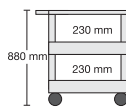

Größe der Ebenen:
61 x 46 cm

Beachten Sie auch unsere Garagenschränke, die wir mit **Clever-Carts** kombiniert haben. Diese finden Sie ab Seite 63.

M-TW71G

141,00 €

M-TW61B

136,00 €

M-WWW108M

192,00 €

Wannen & Tableaus clever kombiniert!

Größe der Ebenen:
61 x 46 cm

Beachten Sie auch unsere **Garagenschränke**, die wir mit **Clever-Carts** kombiniert haben. Diese finden Sie ab Seite 63.

M-TWW188...
176,00 €

M-TWW288...
176,00 €

M-TWW98...
179,00 €

M-TWW108...
183,00 €

Größe der Ebenen:
61 x 46 cm

M-WW56...
140,00 €

M-WW66...
144,00 €

M-WW76...
149,00 €

M-WWW188...
184,00 €