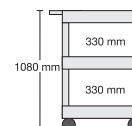

Die Zwischenböden haben eine Rundumkantung von 6 cm Höhe.

Oberplatte: 60 x 100 cm,
Gesamthöhe: 90 cm.
Gestell aus Profilrohr, einbrenn-
lackiert, mit stabilen Rollen,
zwei davon sind feststellbar.
Optional mit Elektroanschluss.

Größe der Ebenen:
61 x 46 cm

Beachten Sie auch unsere Garagenschränke, die wir mit **Clever-Carts** kombiniert haben. Diese finden Sie ab Seite 63.

M-TW71G

141,00 €

M-TW61B

136,00 €

M-WWW108M

192,00 €

Wannen & Tableaus clever kombiniert!

Größe der Ebenen:
61 x 46 cm

Beachten Sie auch unsere **Garagenschränke**, die wir mit **Clever-Carts** kombiniert haben. Diese finden Sie ab Seite 63.

M-TWW188...
176,00 €

M-TWW288...
176,00 €

M-TWW98...
179,00 €

M-TWW108...
183,00 €

Größe der Ebenen:
61 x 46 cm

M-WW56...
140,00 €

M-WW66...
144,00 €

M-WW76...
149,00 €

M-WWW188...
184,00 €