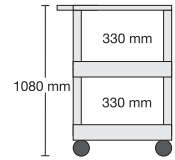

Transport- und Gerätewagen

Transport- und Gerätewagen

Wow – die
Großen sind da!

Größe der Ebenen:
85 x 61 cm

Größe der Ebenen:
61 x 46 cm

1st
klassig!

Wir bieten unsere **Clever-Carts**
in 2 Größen an.

Größe „M“ & Größe „L“

Die Abmessungen der einzelnen Ebenen
betragen...

- für Größe „M“ 61 x 46 cm
- für Größe „L“ 85 x 61 cm

Auf die Clever-Carts „L“ können Sie
also problemlos auch größere Geräte wie
Kopierer oder Laserdrucker stellen.

Riesig viel Platz für Großes & Schweres

Unterschiedliche Höhe, mit und ohne Zwischenablage, Tablett und Wannen bieten Kombinationsmöglichkeiten für wirklich jedes Einsatzgebiet.

Die Wannen haben umlaufend einen 10 cm hohen Rand und vermeiden damit das Herausfallen der zu transportierenden Güter.

L-TWW186...
267,00 €

L-TWW286...
267,00 €

L-TWW96...
277,00 €

L-TWW106...
293,00 €

Größe der Ebenen:
85 x 61 cm

L-WW58...
184,00 €

L-WW68...
194,00 €

L-WW78...
204,00 €