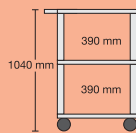

M-TTT104...
174,00 €

- LCD-Projektor Wagen
- Wagen für Drucker & Kopierer
- Wagen für Faxgeräte
- Erste Hilfe-Wagen
- Experimentierwagen
- Wagen für Laminiergeräte
- Wagen für Schneidemaschinen

1st klassig!

- Servicewagen
- Getränkewagen
- Wagen für Kaffeemaschinen
- Putzwagen
- Hausmeisterwagen
- Wagen für Laminiergeräte
- Vorbereitungswagen

Beachten Sie auch unsere Garagenschränke, die wir mit Clever-Carts kombiniert haben.

Diese finden Sie ab Seite 63.