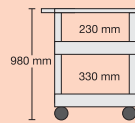

Robust, stabil & mobil!

Die **Clever-Carts** eignen sich für jeden erdenklichen Einsatzbereich. Sie sind so robust, dass sie für den harten Schulalltag bestens gerüstet sind.

Verwendbar zum Beispiel als:

- OHP-Wagen
- TV-Wagen
- Werkzeugwagen
- Erste Hilfe-Wagen
- Experimentierwagen

M-TWW98...
179,00 €