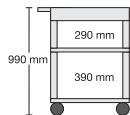

M-TWW288...
176,00 €

M-TWW98...
179,00 €

M-TWW108...
183,00 €

Größe der Ebenen:
61 x 46 cm

M-WW56...
140,00 €

M-WW66...
144,00 €

M-WW76...
149,00 €

M-WWW188...
184,00 €

Unterschiedliche Höhe, mit und ohne Zwischenablage, Tablett und Wannen bieten Kombinationsmöglichkeiten für wirklich jedes Einsatzgebiet.

Die Wannen haben umlaufend einen 10 cm hohen Rand und vermeiden damit das Herausfallen der zu transportierenden Güter.

1st klassig!

M-WTT189...
170,00 €

M-WTT289...
170,00 €

M-WTT99...
173,00 €

M-WTT109...
177,00 €

Größe der Ebenen:
61 x 46 cm

M-WT56...
131,00 €

M-WT66...
136,00 €

M-WT76...
141,00 €

M-WWT189...
176,00 €

M-WWT289...
176,00 €

M-WWT99...
179,00 €

M-WWT109...
183,00 €

Tableaus – da kann auch mal was überstehen

Größe der Ebenen:
61 x 46 cm

M-TT51...	M-TT61...	M-TT71...	M-TTT184...	M-TTT284...	M-TTT94...	M-TTT104...
128,00 €	133,00 €	138,00 €	167,00 €	167,00 €	169,00 €	174,00 €