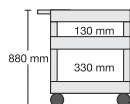

Wannen & Tableaus clever kombiniert!

Größe der Ebenen:
61 x 46 cm

Beachten Sie auch unsere **Garagenschränke**, die wir mit **Clever-Carts** kombiniert haben. Diese finden Sie ab Seite 63.

M-TWW188...
176,00 €

M-TWW288...
176,00 €

M-TWW98...
179,00 €

M-TWW108...
183,00 €

Größe der Ebenen:
61 x 46 cm

M-WW56...
140,00 €

M-WW66...
144,00 €

M-WW76...
149,00 €

M-WWW188...
184,00 €